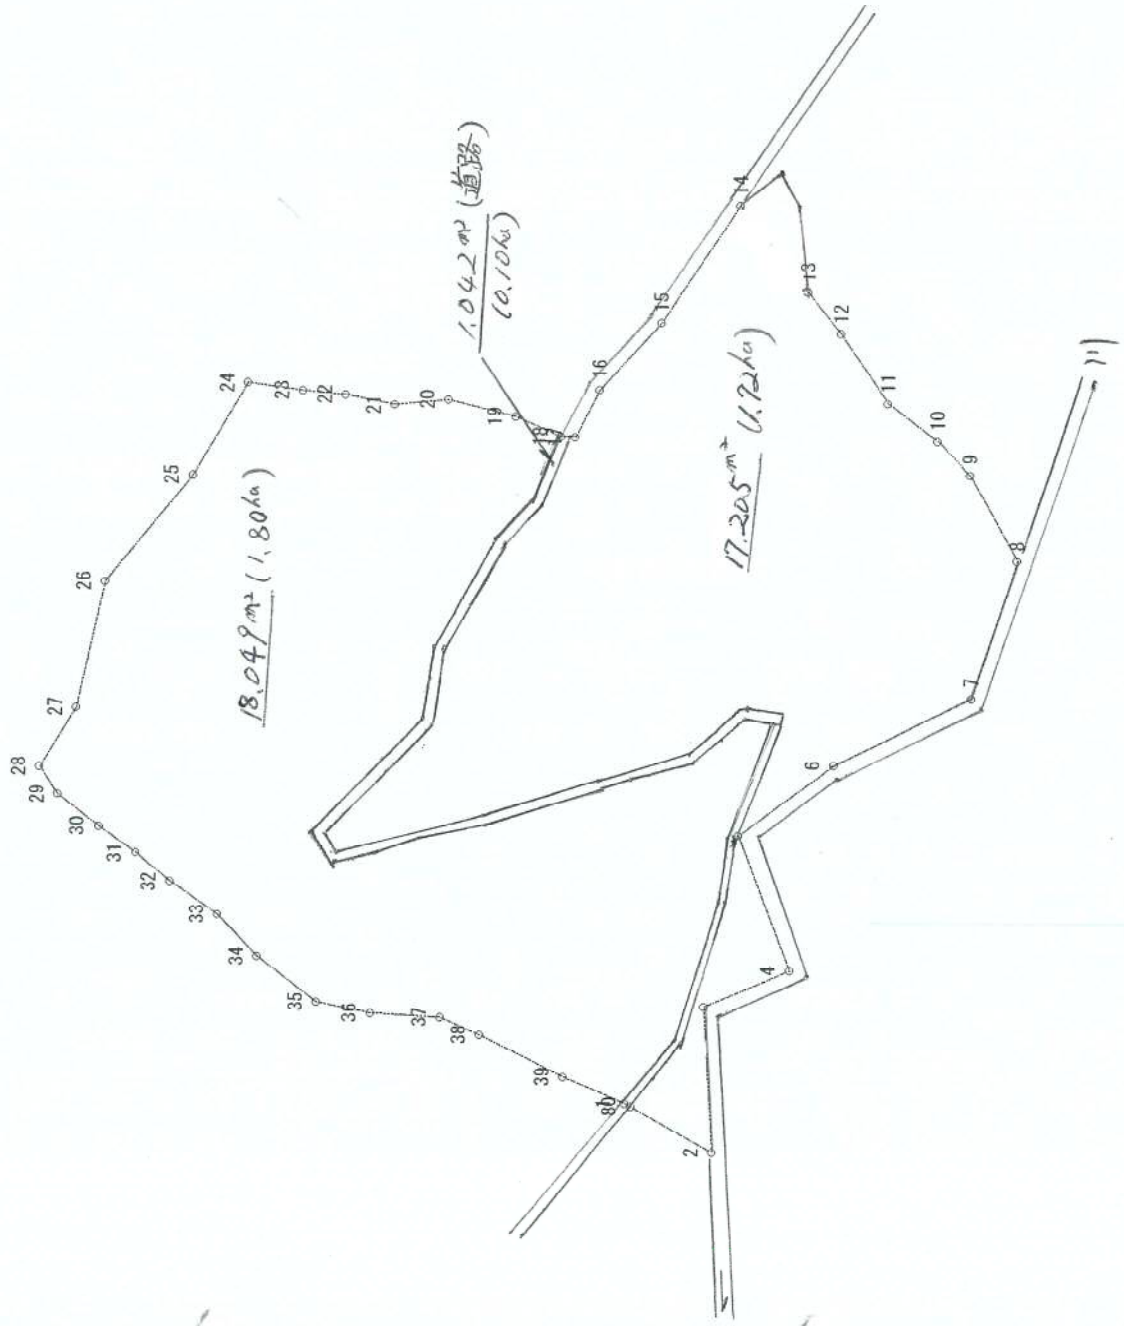

小国町上田毛ミナ 5545-20, 5545-19, 5545-18, 5545-21

全体面積 36,296 m^2 (3.63ha)

縮尺 2000